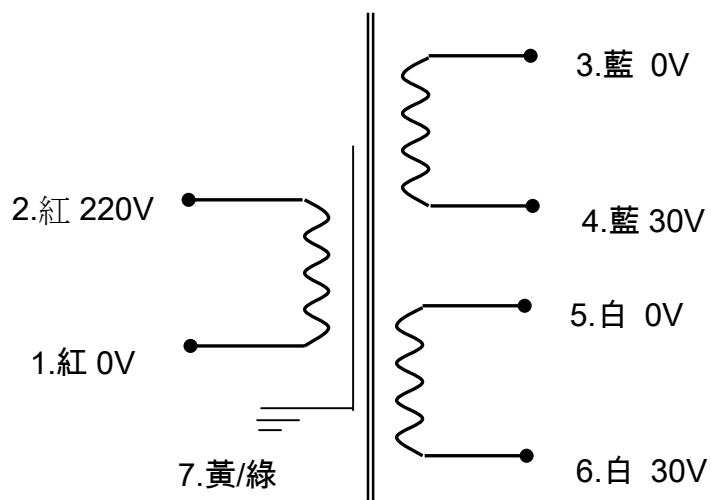

# 380VA ( SY0408-476A1 ) R 型變壓器

## 1、原理圖

## 2、性能參數

名稱	功率 (VA)	外型尺寸		重量 (kg)	安裝孔距 (mm)	安裝孔 (mm)
		A(mm)	X(mm)			
R 型電源變壓器	380	158	65	3.8	135*95	∅ 5
初級額定輸入			220V 50Hz			
初級直流電阻			10Ω			
最大空載電流			30mA			
次級額定輸出						
	空載電壓 (V±5%)	空載電壓 (V±5%)	額定負載電流 (A)			
S1 : 3 ~ 4	0~30	0~28	6.34			
S2 : 5 ~ 6	0~30	0~28	6.34			
引出線規格						
	顏色	規格	長度 (mm)	端子		
初級引出線 : 1~2	紅-紅	RVV-0.75	200	剝口上錫 5mm		
次級引出線 : 3~4, 5~6	藍-藍, 白-白	RVV-1.50	200	剝口上錫 5mm		