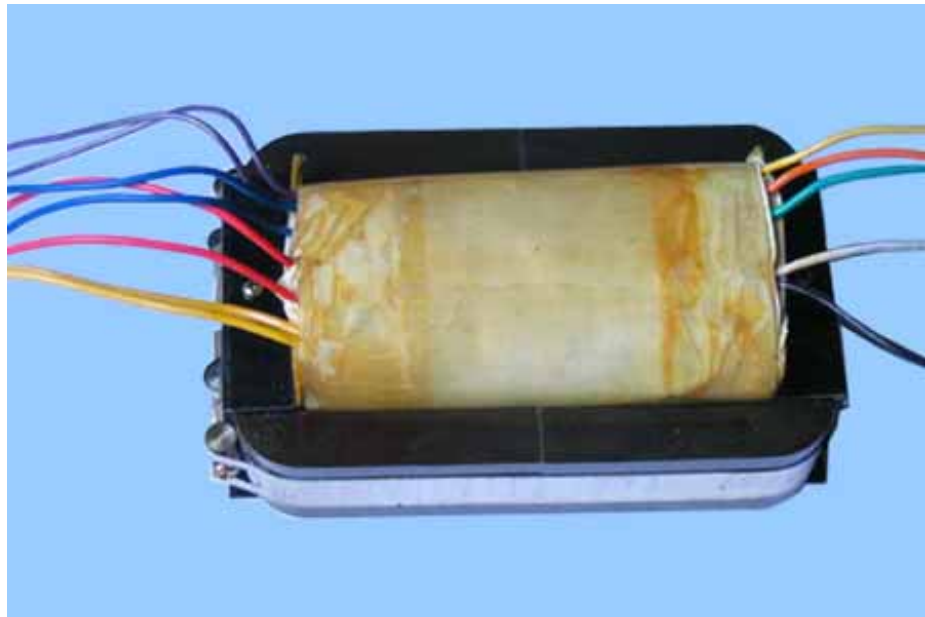

特殊變壓器

更多有關用于電梯控制的 C 型電源變壓器的信息

用于電梯控制的 C 型電源變壓器

用于電梯控制的 C 型電源變壓器

用於電梯控制的 C 型變壓器是根據電梯的特有特點而設計，具有容量大、效率高、損耗低、電壓調節平穩、適用負載面廣，能承受暫態超載，可長期連續工作、有過壓、欠壓、缺相、機械等故障保護功能、體積小、重量輕，使用安裝方便，運行可靠。

我們的客戶來自不同國家和地區，如中國、香港、臺灣、美國、澳洲、比利時等。